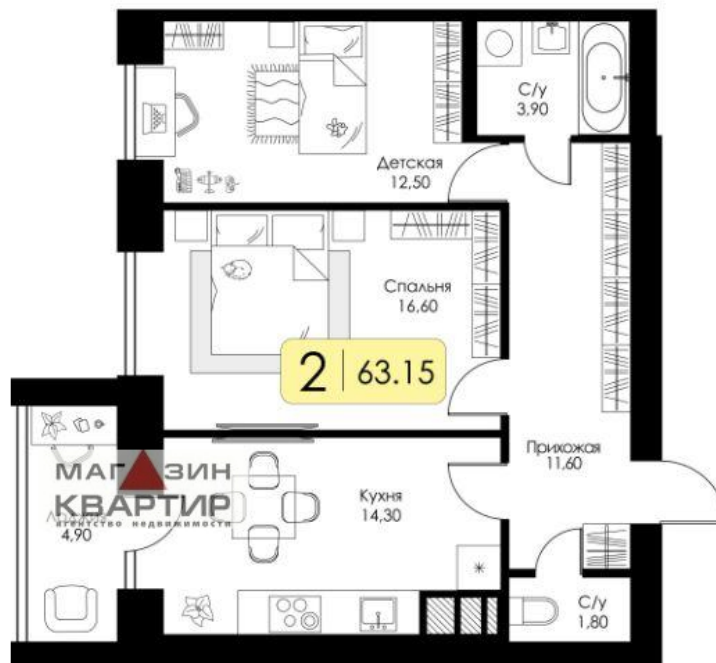

Тип: Недвижимость

ID объекта: 7885

Продается 2-комн. квартира, 63,15 м² Расположение

Цена: **5 943 053 руб.**

Адрес: Смоленск, Ленинский, проезд Ипподромный, д.32

Агент: **Наталья Уридия** Менеджер
отдела новостроек +7(951)708-29-95

Характеристики:

Параметр	Значение
----------	----------

Описание объекта: Продается двухкомнатная квартира 141 с черновой отделкой в ЖК Загорье площадью 63.15 на 7 этаже от застройщика Консоль девелопмент. Жилой комплекс "Загорье" располагается в тихом и экологически чистом районе Смоленска в районе конно-спортивной школы в поселке Одинцово, в 10 минутах езды от центра города.

КОНСОЛЬ
девелопмент

2

Комнат

7

Этаж

63.15

Площадь, м²