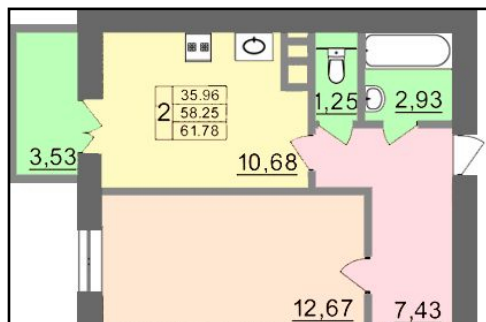

Тип: Новостройки

Дата публикации: 31 Октября 2019 ID объекта: 522

**2-ком. квартира, 62,5 м²**

Цена:

2 200 000 руб.**Адрес:**

Смоленск, Ленинский, шоссе Киевское, 56

Агент:**Наталья Уридия**

Менеджер отдела новостроек

+7(951)708-29-95

Характеристики:

Стадия строительства	hand-over
Год постройки	2019
Площадь, кв.м.	62.5
Жилая площадь	36
Площадь кухни, кв.м.	10.7
Комнат в квартире	2
Этаж	2
Этажность	11
Материал стен	кирпичный

Описание объекта:

Продается 2-комнатная квартира, в сданном доме, общей площадью 62.50 кв.м., на 2 этаже. "Новый Смоленск" - это масштабный проект, способный поразить своим размахом и продуманностью. Ключевой принцип проекта: создание зоны комфортной городской среды настоящего "города в городе" с предусмотренными территориями для размещения школ, детских садов, объектов торгово-бытового и социального назначения, пунктами охраны общественного порядка.