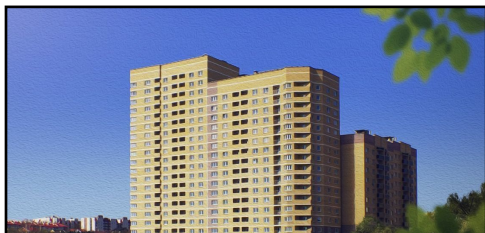

Тип: Новостройки

Дата публикации: 15 Ноября 2019

ID объекта: 752

**2-комн. квартира, 56,12 м²**

Цена:

2 180 000 руб.**Адрес:**

Смоленск, Промышленный, улица Рыленкова

Агент:**Наталья Уридия**

Менеджер отдела новостроек

+7(951)708-29-95

Характеристики:

Стадия строительства	unfinished
Год постройки	2020
Площадь, кв.м.	56.12
Жилая площадь	30.9
Площадь кухни, кв.м.	8.9
Комнат в квартире	2
Этаж	13
Этажность	17
Материал стен	кирпичный

Описание объекта:

Продается 2-комнатная квартира, в строящемся доме, срок сдачи: III-кв. 2020, общей площадью 56.12 кв.м., на 13 этаже. Жилой комплекс на улице Рыленкова расположен в экологически чистом уголке района "Киселевка" с прекрасным транспортным сообщением, школами, детскими садами, множеством магазинов, объектов социально-бытового назначения, развлекательных комплексов и торговых центров.